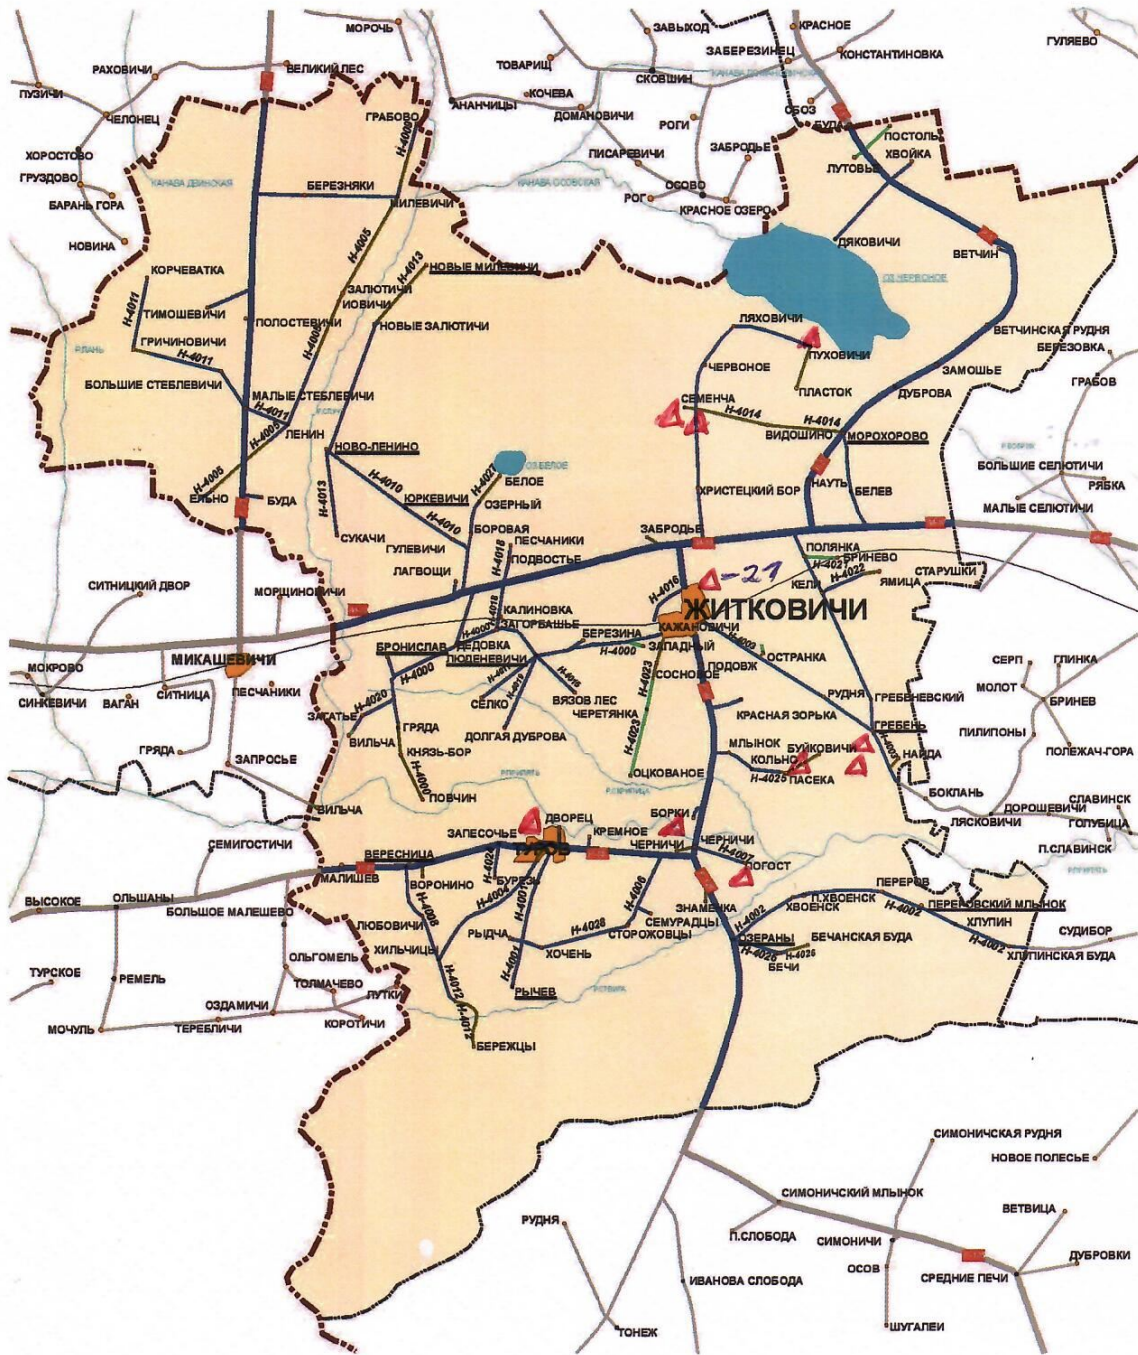

3 А 2022 ГОА

△ - МЕСТА УКУСОВ КЛЕЩЕЙ.
НАИБОЛЕЕ ВЫСОКИЙ ПОКАЗАТЕЛЬ ЧИСЛЕННОСТИ КЛЕЩЕЙ -
ОКРЕСТНОСТИ И В ЛЕСУ ВОКРУГ Г. ЖИТКОВИЧИ. - 27